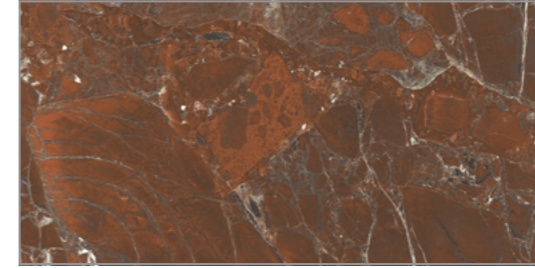

SELENA

60x120 - 3D PLUS

MAT
MATT

DUVAR
KULLANIMI
WALL USAGE

REKTİFİYELİ
RECTIFIED

YER
KULLANIMI
FLOOR
USAGE

DONA
DAYANIKLI
FROST
RESISTANCE

KOLAY
TEMİZLENİR
EASY CLEAN