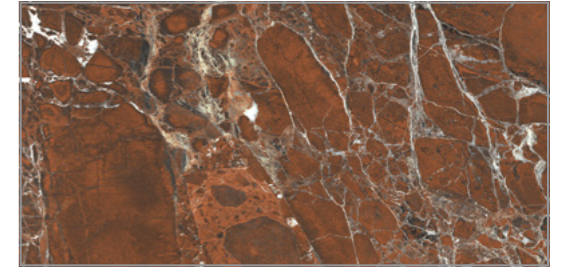

SELENA

60x120 - 3D PLUS

MAT
MATT

DUVAR
KULLANIMI
WALL USAGE

REKTİFİYELİ
RECTIFIED

YER
KULLANIMI
FLOOR
USAGE

DONA
DAYANIKLI
FROST
RESISTANCE

KOLAY
TEMİZLENİR
EASY CLEAN