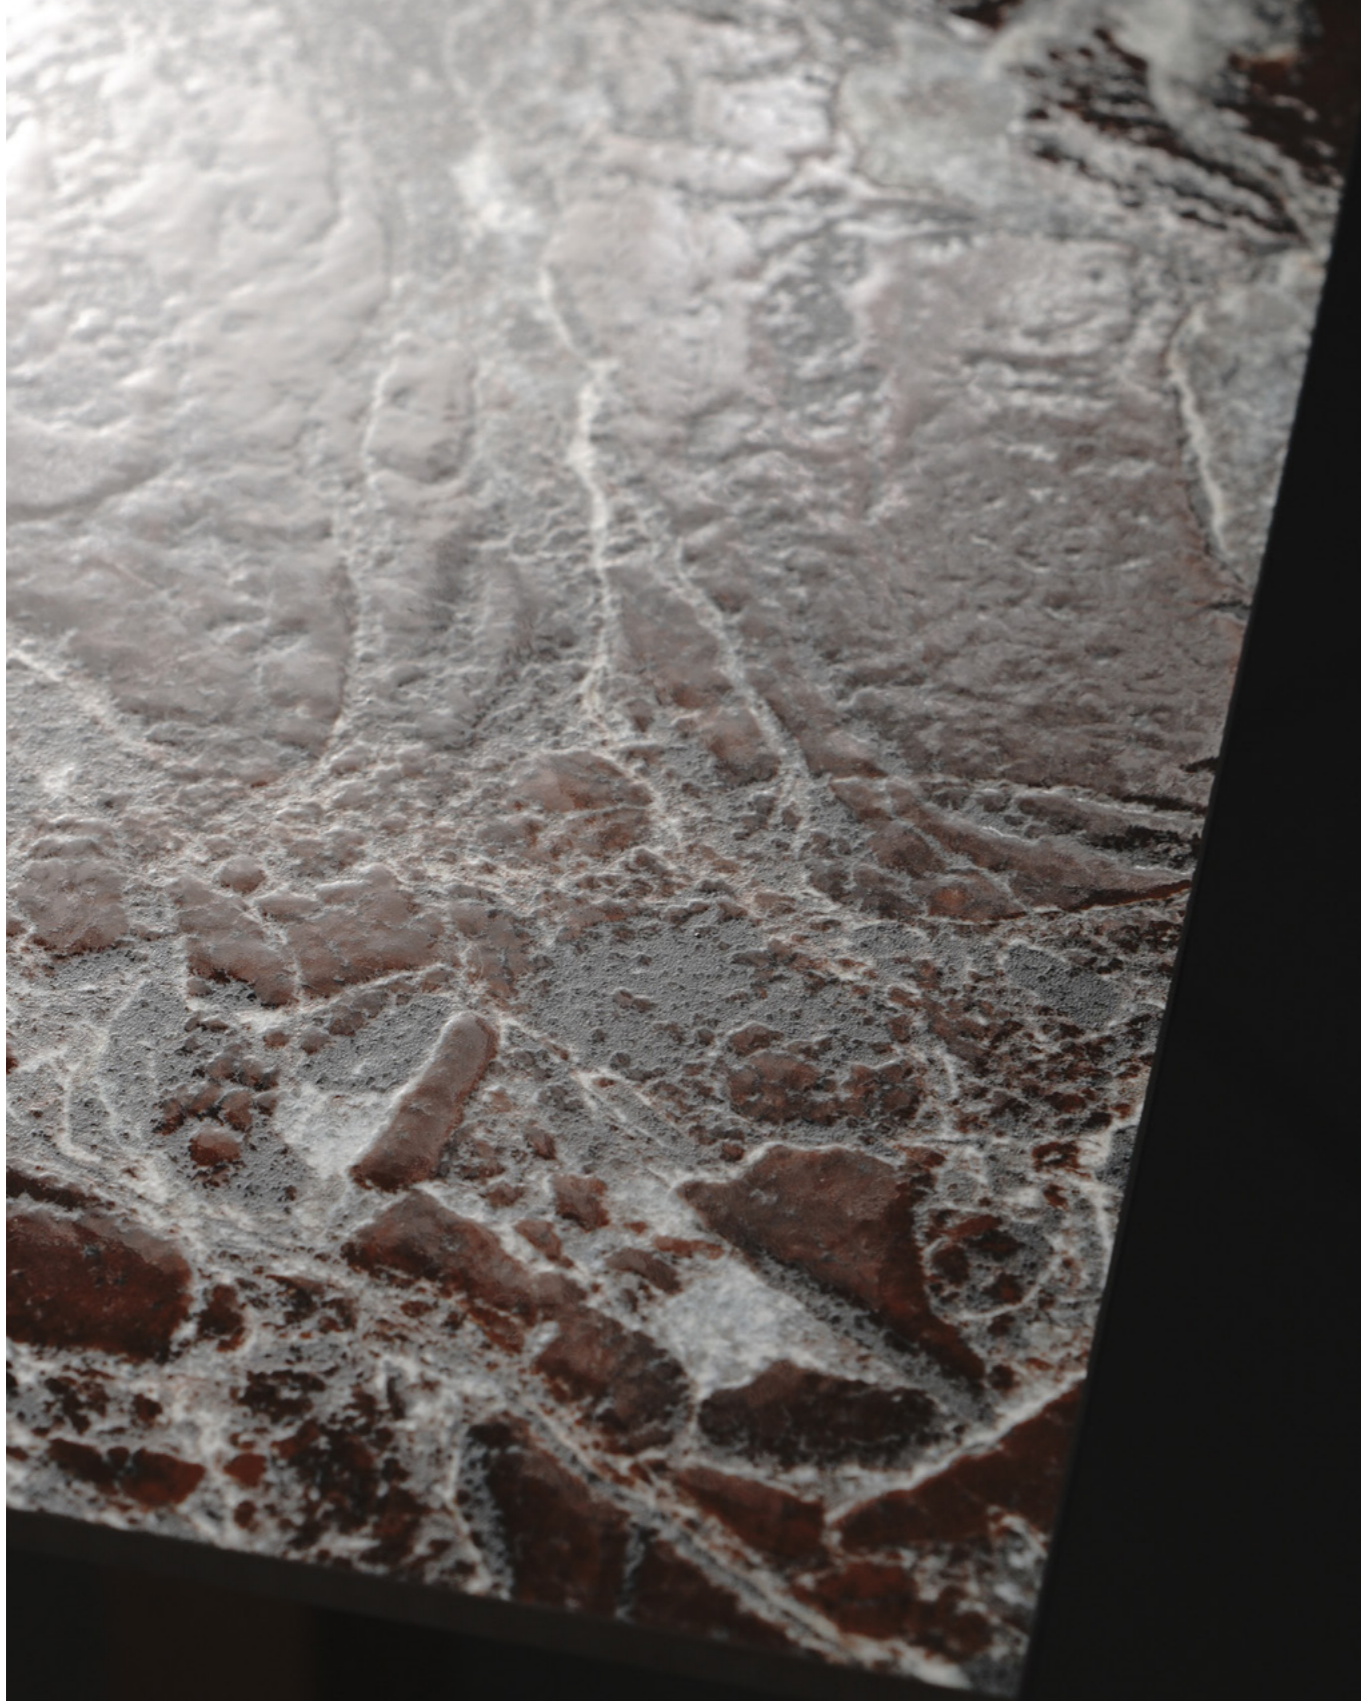

# RIGEL

60x120 - 3D

MAT  
MATT

DUVAR  
KULLANIMI  
WALL USAGE

REKTİFİYELİ  
RECTIFIED

YER  
KULLANIMI  
FLOOR  
USAGE

DONA  
DAYANIKLI  
FROST  
RESISTANCE

KOLAY  
TEMİZLENİR  
EASY CLEAN