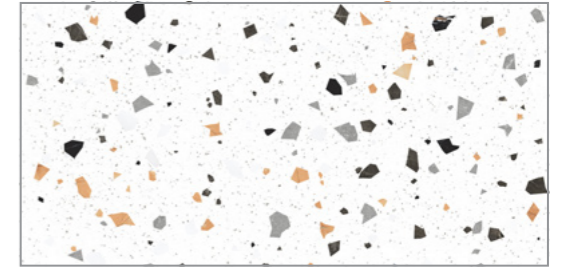

CARNEY

60x120 - 3D PLUS
WHITE

MAT
MATT

DUVAR
KULLANIMI
WALL USAGE

REKTİFİYELİ
RECTIFIED

YER
KULLANIMI
FLOOR
USAGE

DONA
DAYANIKLI
FROST
RESISTANCE

KOLAY
TEMİZLENİR
EASY CLEAN

V³