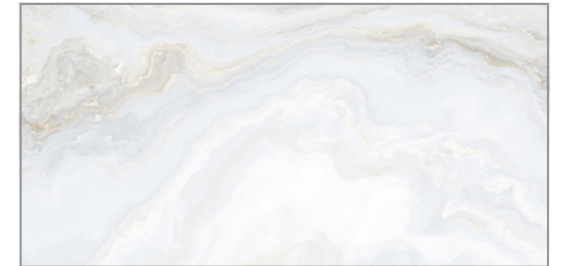

TEMPO

60x120 - 3D

MAT
MATT

DUVAR
KULLANIMI
WALL USAGE

REKTİFYELİ
RECTIFIED

YER
KULLANIMI
FLOOR
USAGE

DONA
DAYANIKLI
FROST
RESISTANCE

KOLAY
TEMİZLENİR
EASY CLEAN

V³