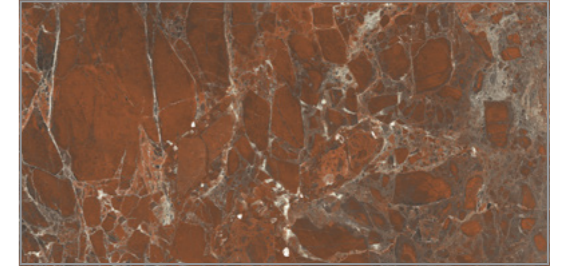

SELENA

60x120 - 3D PLUS

MAT
MATT

DUVAR
KULLANIMI
WALL USAGE

REKTİFİYELİ
RECTIFIED

YER
KULLANIMI
FLOOR
USAGE

DONA
DAYANIKLI
FROST
RESISTANCE

KOLAY
TEMİZLENİR
EASY CLEAN