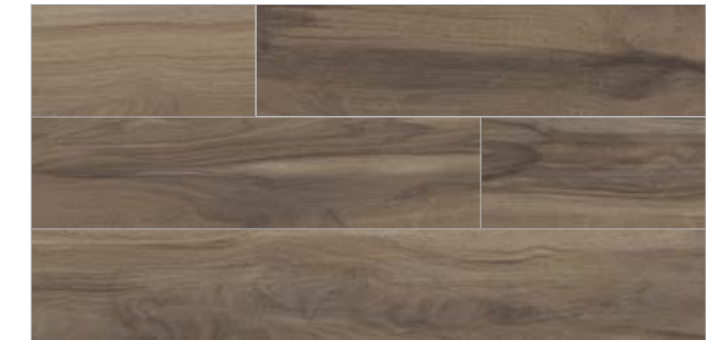

# Manoir

WOOD LOOK  
AĖSAP GÖRÜNÜM

SIZE / EBAT

20x120  
8"x48"

COLOR / RENK

20x120 / 8"x48"  
Oak

12 Face

20x120 / 8"x48"  
Walnut