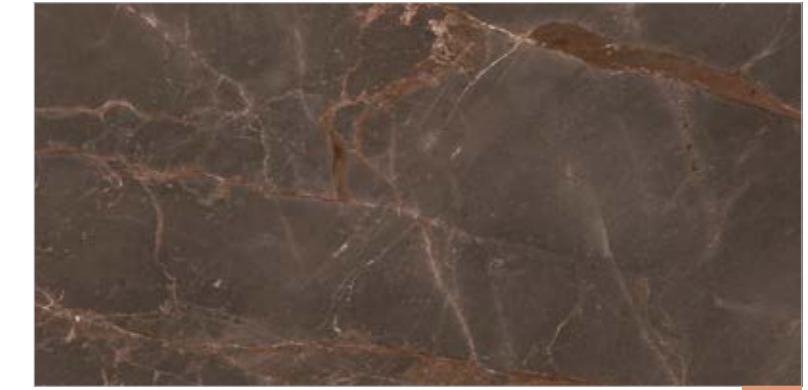

# Armani

MARBLE LOOK  
MERMER GÖRÜNÜMLÜ

SIZE / EBAT

60x120  
24"x48"

COLOR / RENK

60x120 / 24"x48"

6 Face

Size Ebat	Surface Size	Type Cins
60x120cm 24"x48"	Full Lappato Tam Parlak	Glazed Porcelain Sırtı Porselen