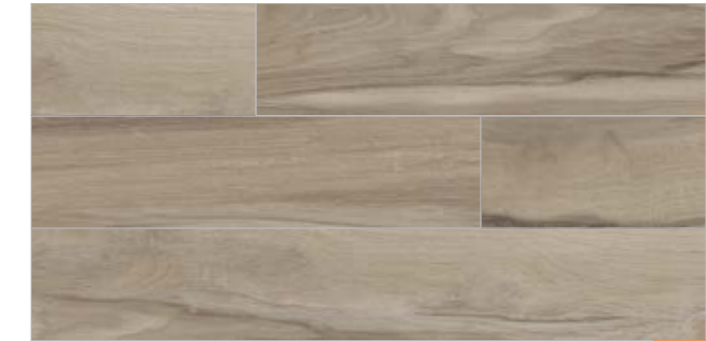

# Manoir

WOOD LOOK  
AĖSAP GÖRÜNÜM

SIZE / EBAT

20x120  
8"x48"

COLOR / RENK

20x120 / 8"x48"  
Oak

12 Face

20x120 / 8"x48"  
Walnut