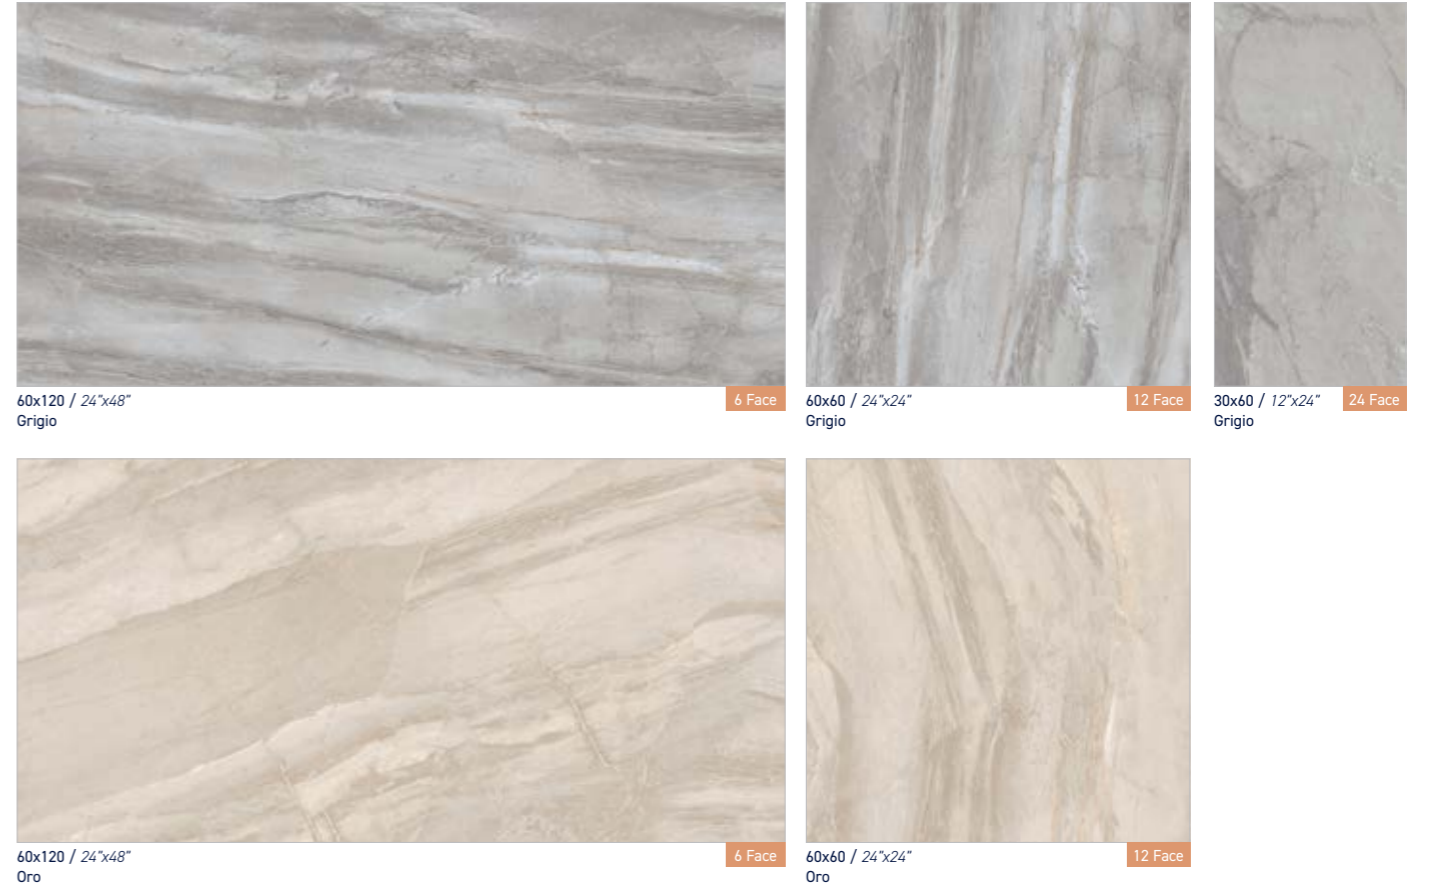

COLOR / RENK

Size Ebat	Surface Size	Type Cins
60x120cm 24"x48"	Full Lappato Tam Parlak	Glazed Porcelain Sirtli Porselen
60x60cm 24"x24"	Full Lappato Tam Parlak	Glazed Porcelain Sirtli Porselen
30x60cm 12"x24"	Full Lappato Tam Parlak	Glazed Porcelain Sirtli Porselen