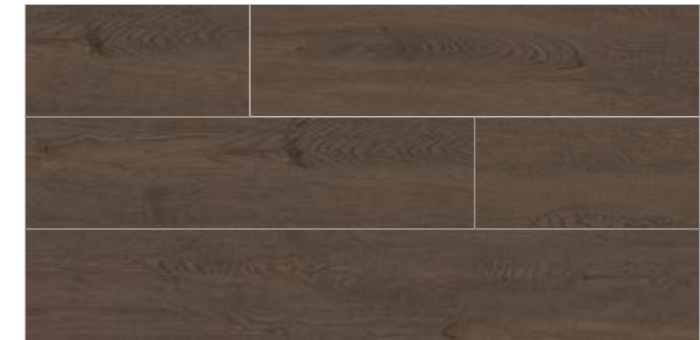

20x120 / 8"x48"
Teak

9 Face