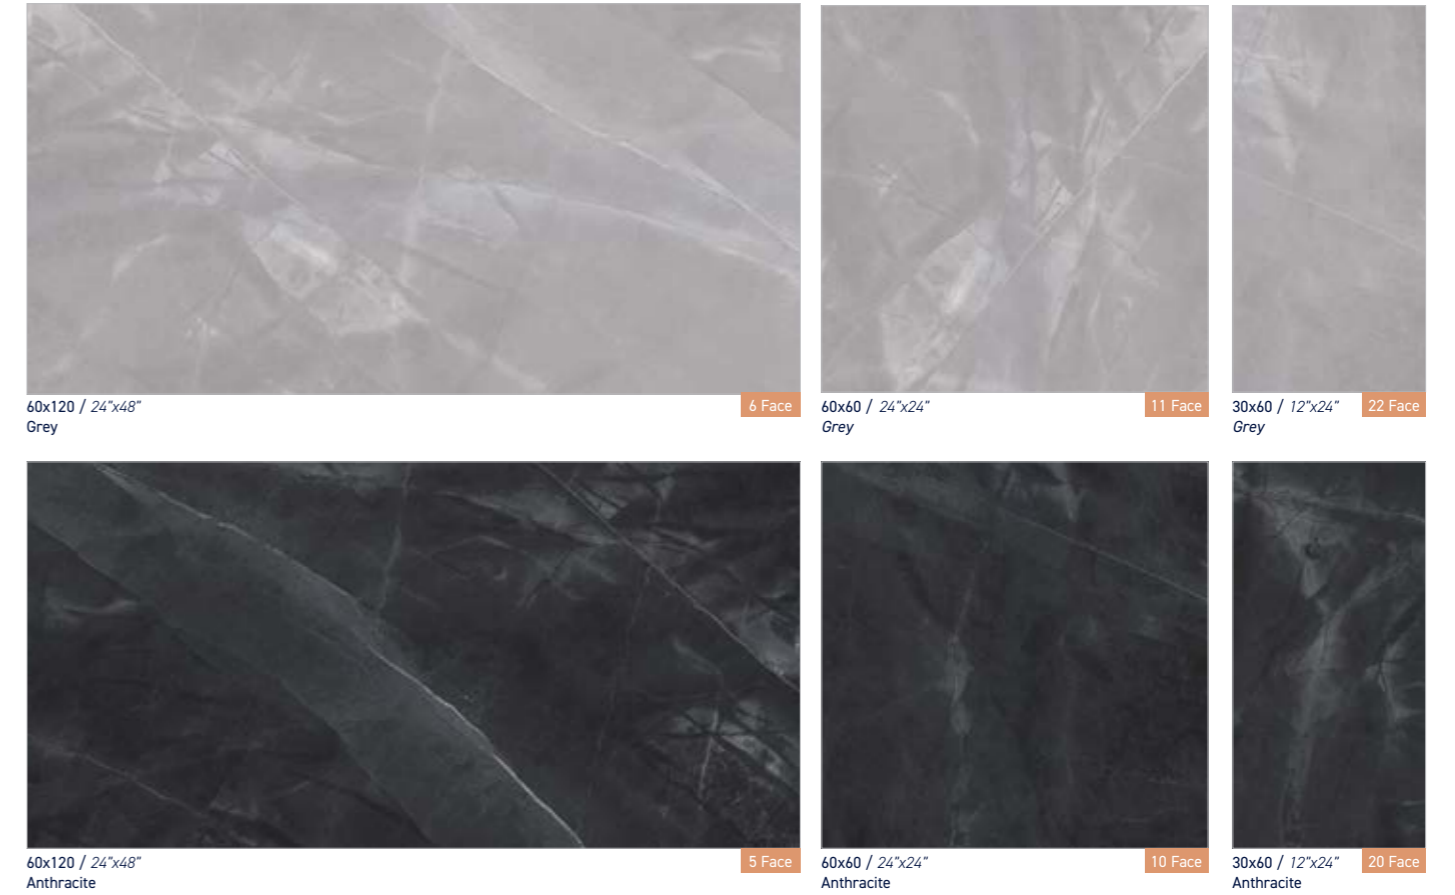

COLOR / RENK

60x120 / 24"x48"
Grey

6 Face

60x60 / 24"x24"
Grey

11 Face

30x60 / 12"x24"
Grey

22 Face

60x120 / 24"x48"
Anthracite

5 Face

60x60 / 24"x24"
Anthracite

10 Face

30x60 / 12"x24"
Anthracite

20 Face

Size Ebat	Surface Size	Type Cins	Size Ebat	Surface Size	Type Cins
60x120cm 24"x48"	Full Lappato Tam Parlak	Glazed Porcelain Sırlı Porselen	30x60cm 12"x24"	Glossy Parlak	Wall Tile Duvar Karosu
60x120cm 24"x48"	Matt Mat	Glazed Porcelain Sırlı Porselen	60x60cm 24"x24"	Matt Mat	Glazed Porcelain Sırlı Porselen
60x60cm 24"x24"	Full Lappato Tam Parlak	Glazed Porcelain Sırlı Porselen