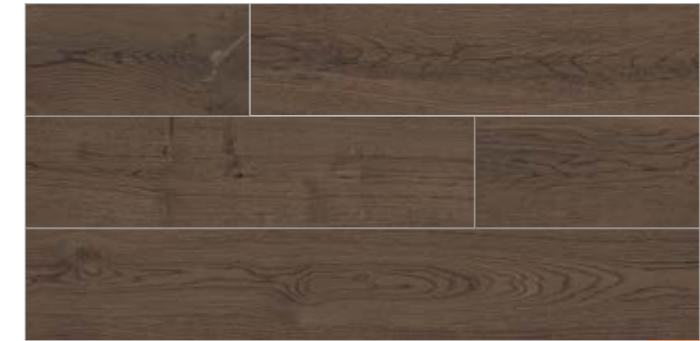

# Argon Antico

WOOD LOOK  
AŞAP GÖRÜNÜM

SIZE / EBAT

20x120  
8"x48"

COLOR / RENK

20x120 / 8"x48"

8 Face

Size Ebat	Surface Size	Type Cins
20x120cm 8"x48"	Matt Mat	Glazed Porcelain Sırlı Porselen